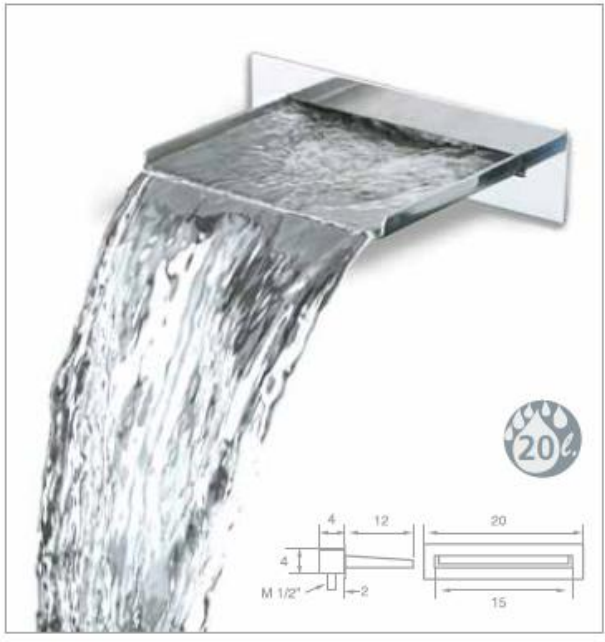

Caribe

	A	B
30	65	60
50	70	60
70	80	76,5
100	100	90

 Caribe ancho boca 50 cm.
Caribe 50 cm. wide mouth
Caribe largeur entrée 50 cm.

50

Miami

Cascadas

Waterfalls / Cascades

Caribe mini

15 x 22 x 22 h

Bermudas

15 x 8

Caimán

20 x 5 x 2 h

Gomera

20 x 12 x 4

Paraná