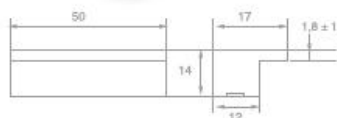

Caribe

	A	B
30	65	60
50	70	60
70	80	76,5
100	100	90

 Caribe ancho boca 50 cm.
Caribe 50 cm. wide mouth
Caribe largeur entrée 50 cm.

50

Miami

Cascadas

Waterfalls / Cascades

Caribe mini

15 x 22 x 22 h

Bermudas

15 x 8

Caimán

20 x 5 x 2 h

Gomera

20 x 12 x 4

Paraná