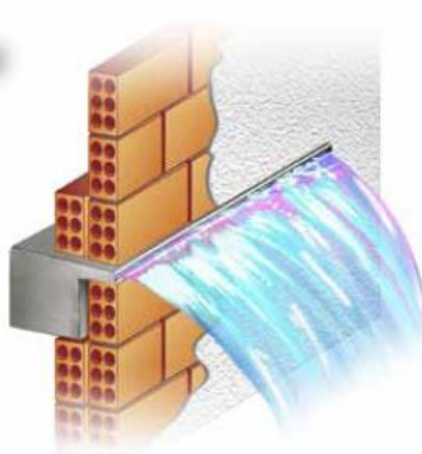

Caribe

	A	B
30	65	60
50	70	60
70	80	76,5
100	100	90

 Caribe ancho boca 50 cm.
Caribe 50 cm. wide mouth
Caribe largeur entrée 50 cm.

50

Miami

Cascadas

Waterfalls / Cascades

Caribe mini